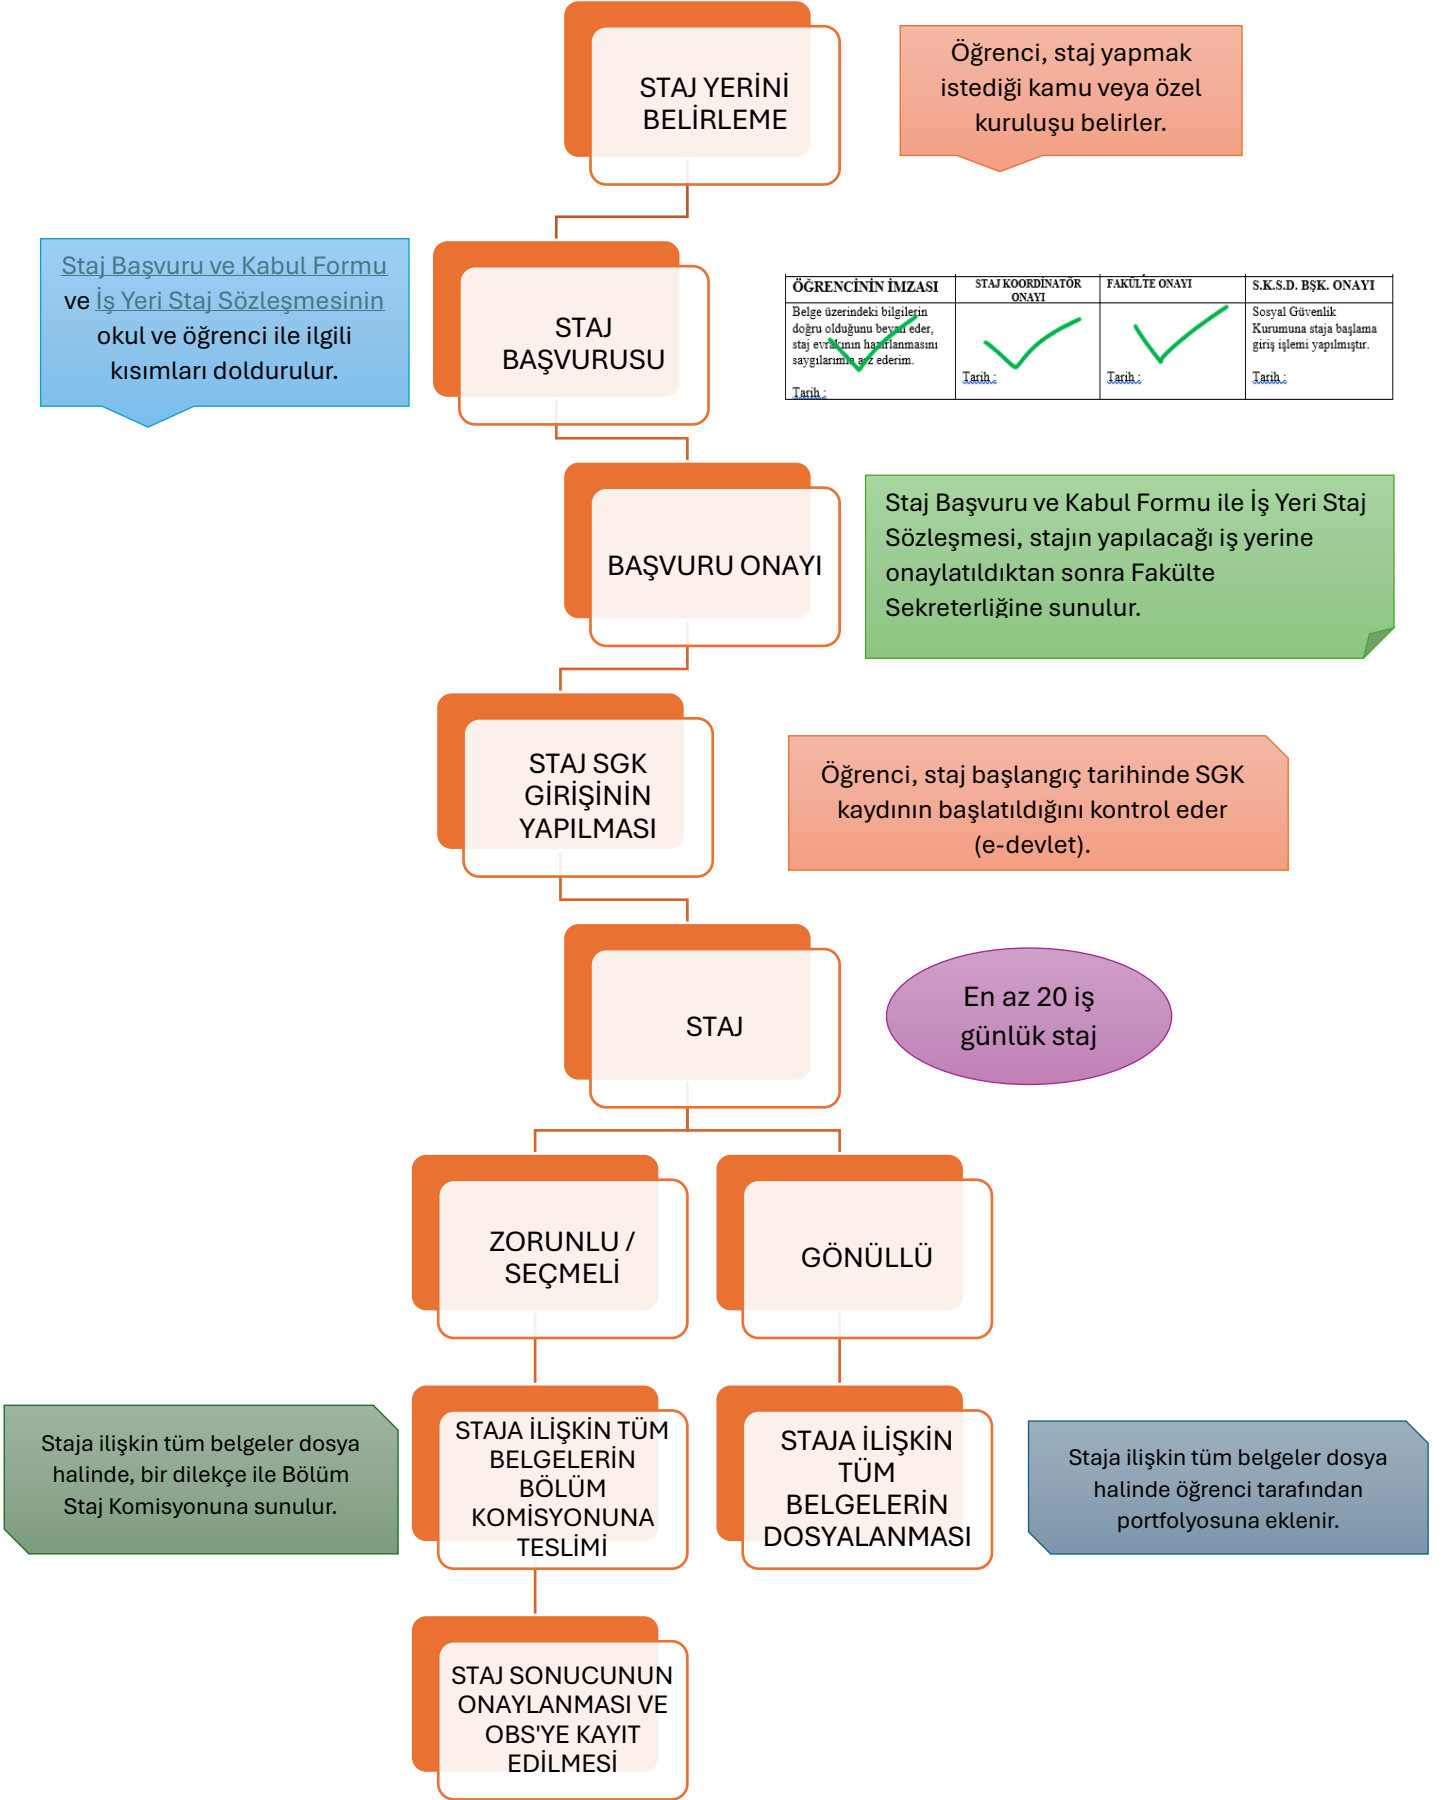

STAJ İŞLEMLERİ KILAVUZU

NOT: Bölümü ile ilgili iş dallarında; en az 20 iş günü normal çalışan olan öğrenciler, zorunlu/seçmeli staj derslerine karşılık olarak, Bölüm staj Komisyonlarına muafiyet başvurusunda bulunabilirler.